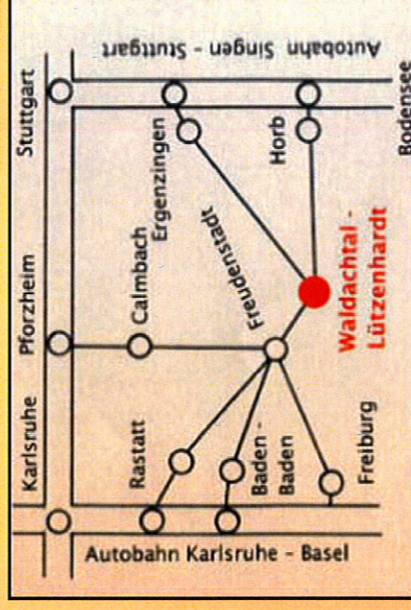

Wohlfühlen im WALDACHTAL